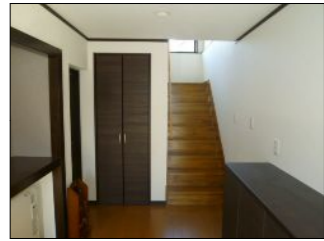

1 F

3 F

2 F

魚沼市 S様邸 (高床式 外貼り断熱 オール電化)

オーソドックスな高床式、自然落雪のこれぞ「魚沼の家」のS様邸。
 設計士の方からのご紹介のS様、賑やかでお元気なおばあちゃんを中心に笑いの絶えない御家族です。
 S様邸で目を引く窓上の大きな部材 “マグサ”です、現在主流の大壁工法（柱が見えない造り）ではほとんど見かけることはありませんが非常に存在感のある、個性的な空間を演出しています。以前に施主様が別のお宅で見て「自宅を作る時には是非取り入れたい」と思っていたそうです。
 自分の思いが形になる…家づくりの醍醐味を感じさせるS様邸です。
 施工中にいただいたおばあちゃんの漬物の美味しさも忘れられません。