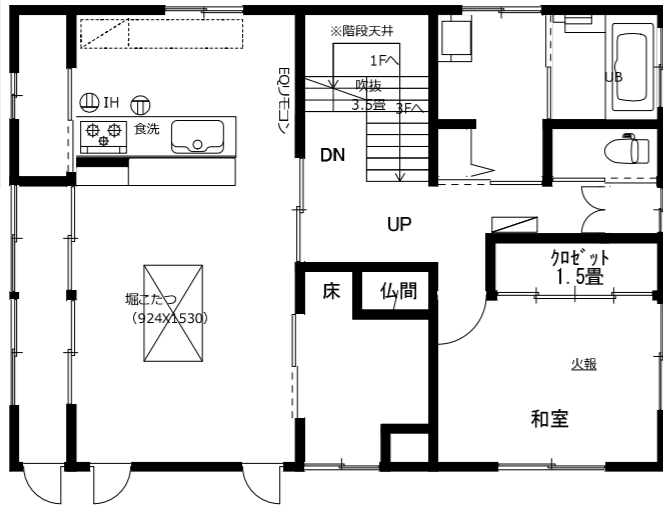

1 F

3 F

2 F

魚沼市 S様邸 (高床式 外貼り断熱 オール電化)

オーソドックスな高床式、自然落雪のこれぞ「魚沼の家」のS様邸。
 設計士の方からのご紹介のS様、賑やかでお元気なおばあちゃんを中心に笑いの絶えない御家族です。
 S様邸で目を引く窓上の大きな部材 “マグサ”です、現在主流の大壁工法（柱が見えない造り）ではほとんど見かけることはありませんが非常に存在感のある、個性的な空間を演出しています。以前に施主様が別のお宅で見て「自宅を作る時には是非取り入れたい」と思っていたそうです。
 自分の思いが形になる…家づくりの醍醐味を感じさせるS様邸です。
 施工中にいただいたおばあちゃんの漬物の美味しさも忘れられません。

Designed by

Project Name

Date

Checked by

Scale

No.