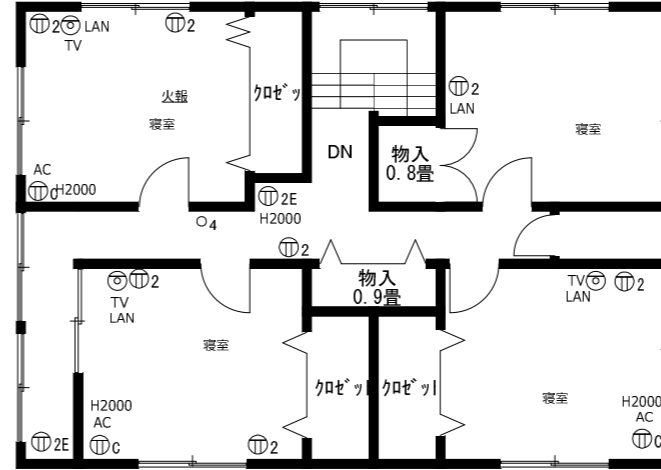

1 F

3 F

2 F

魚沼市 S様邸 (高床式 外貼り断熱 オール電化)

オーソドックスな高床式、自然落雪のこれぞ「魚沼の家」のS様邸。
 設計士の方からのご紹介のS様、賑やかでお元気なおばあちゃんを中心に笑いの絶えない御家族です。
 S様邸で目を引く窓上の大きな部材 “マグサ”です、現在主流の大壁工法（柱が見えない造り）ではほとんど見かけることはありませんが非常に存在感のある、個性的な空間を演出しています。以前に施主様が別のお宅で見て「自宅を作る時には是非取り入れたい」と思っていたそうです。
 自分の思いが形になる…家づくりの醍醐味を感じさせるS様邸です。
 施工中にいただいたおばあちゃんの漬物の美味しさも忘れられません。

Designed by

Project Name

Date

Checked by

Scale

No.