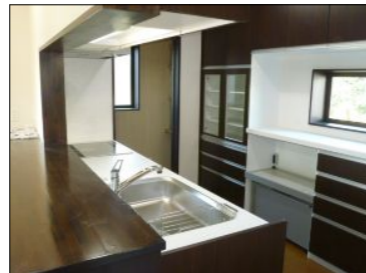

1 F

3 F

2 F

魚沼市 S様邸 (高床式 外貼り断熱 オール電化)

オーソドックスな高床式、自然落雪のこれぞ「魚沼の家」のS様邸。
 設計士の方からのご紹介のS様、賑やかでお元気なおばあちゃんを中心に笑いの絶えない御家族です。
 S様邸で目を引く窓上の大きな部材 “マグサ”です、現在主流の大壁工法（柱が見えない造り）ではほとんど見かけることはありませんが非常に存在感のある、個性的な空間を演出しています。以前に施主様が別のお宅で見て「自宅を作る時には是非取り入れたい」と思っていたそうです。
 自分の思いが形になる…家づくりの醍醐味を感じさせるS様邸です。
 施工中にいただいたおばあちゃんの漬物の美味しさも忘れられません。